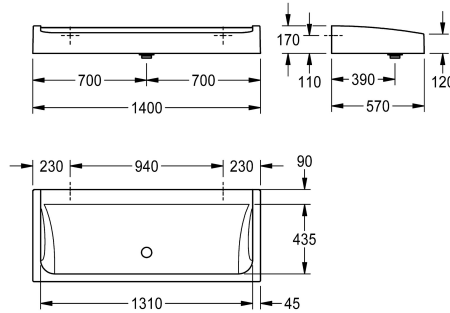

KWC FUTURA exclusiv Wasgoot

Modell-Linie: FUTURA-EXKLUSIV | SANW1400
Wastafels | Wasgoten

KWC-No.

2030057405

Breedte 1200 mm

2030057406

Breedte 1400 mm

2030057407

Breedte 1600 mm

Totale breedte

1,200 mm

1,400 mm

1,600 mm

FUTURA exclusief wasgoot voor wandmontage of vrijstaande montage in dubbele rij, van kunstharsgebonden mineraal graniet MIRANIT, met poriënvrij, glad oppervlak (temperatuurbestendig tot 80 °C), kleur alpinewit. Kraanvlak 90 mm zonder kraangat, bevestiging aan achterzijde wasbak, omringend schort. Inclusief afvoerplug met kap G 2 B en bevestigingsmateriaal.

Afmetingen 1400 x 170 x 570 mm (B x H x D)

Voor de vrijstaande montage in dubbele rij moeten de dragers apart worden besteld.

Technical Data

Materiaal
Materiaalcode
Aantal afvoergaten
Totale diepte
Totale hoogte
Totale breedte
Spatplaat
Kraanvlak
Type montage
Type afvoerkit
Aantal wasplaatsen
Positie afvoeropening
afvoer kit inbegrepen
Afvoer afmetingen

Mineraal materiaal
Miranit
1
570 mm
170 mm
1,400 mm
Neen
Ja
Wandmontage
Afvoerplug met kap
2
Midden achter
Ja
DN 50

Optionele toebehoren

KWC FUTURA exclusiv Wasgoot

Modell-Linie: FUTURA-EXKLUSIV | SANW1400
Wastafels | Wasgoten