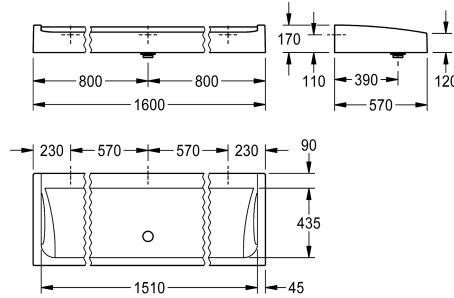

### KWC-Nr.

**2030057405**  
Breite 1200 mm

**2030057406**  
Breite 1400 mm

**2030057407**  
Breite 1600 mm

### Gesamtbreite

1,200 mm

1,400 mm

1,600 mm

FUTURA exklusiv Waschrinne zur Wandmontage oder freistehenden doppelreihigen Montage, aus kunstharzgebundenem Mineralwerkstoff MIRANIT mit porenfreier, glatter Oberfläche (temperaturbeständig bis 80 °C), Farbton Alpinweiß. Armaturenbank 90 mm ohne Armaturenbohrungen, Befestigung an Beckenrückwand, umlaufende Schürze. Inklusive

Haubenablaufventil G 2 B und Befestigungsmaterial.

Abmessungen 1600 x 170 x 570 mm (B x H x T)

Zur freistehenden doppelreihigen Montage müssen die Brückenfüße separat bestellt werden.

### Technische Daten

Material	mineralischer Werkstoff
Materialtyp	Miranit
Anzahl der Abläufe	1
Gesamttiefe	570 mm
Gesamthöhe	170 mm
Gesamtbreite	1,600 mm
Rückwand	nein
Armaturenbank	ja
Art der Montage	Wandmontage
Typ der Ablaufgarnitur	Haubenventil
Anzahl der Waschplätze	2
Position Ablauf	mittig vorne
Ablaufgarnitur inklusive	ja
Durchmesser Ablaufbohrung	DN 50