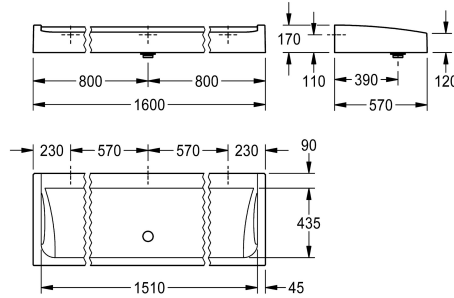

KWC FUTURA exklusiv Waschrinne

Modell-Linie: **FUTURA-EXKLUSIV | SANW1600**
Waschtische & Waschrinnen | Waschrinnen

KWC-Nr.

2030057405
Breite 1200 mm

2030057406
Breite 1400 mm

2030057407
Breite 1600 mm

Gesamtbreite

1,200 mm

1,400 mm

1,600 mm

FUTURA exklusiv Waschrinne zur Wandmontage oder freistehenden doppelreihigen Montage, aus kunstharzgebundenem Mineralwerkstoff MIRANIT mit porenfreier, glatter Oberfläche (temperaturbeständig bis 80 °C), Farbton Alpinweiß. Armaturenbank 90 mm ohne Armaturenbohrungen, Befestigung an Beckenrückwand, umlaufende Schürze. Inklusive

Haubenablaufventil G 2 B und Befestigungsmaterial.

Abmessungen 1600 x 170 x 570 mm (B x H x T)

Zur freistehenden doppelreihigen Montage müssen die Brückenfüße separat bestellt werden.

Technische Daten

Farbe	alpinweiß
Material	mineralischer Werkstoff
Materialtyp	Miranit
Anzahl der Abläufe	1
Gesamttiefe	570 mm
Gesamthöhe	170 mm
Gesamtbreite	1,600 mm
Rückwand	nein
Armaturenbank	ja
Art der Montage	Wandmontage
Typ der Ablaufgarnitur	Haubenventil
Waschplatzbreite	800 mm
Anzahl der Waschplätze	2
Position Ablauf	mittig vorne
Ablaufgarnitur inklusive	ja
Durchmesser Ablaufbohrung	DN 50

alpinweiß
mineralischer Werkstoff
Miranit
1
570 mm
170 mm
1,600 mm
nein
ja
Wandmontage
Haubenventil
800 mm
2
mittig vorne
ja
DN 50

Optionales Zubehör

KWC FUTURA exklusiv Waschrinne

Modell-Linie: FUTURA-EXKLUSIV | SANW1600
Waschtische & Waschrinnen | Waschrinnen