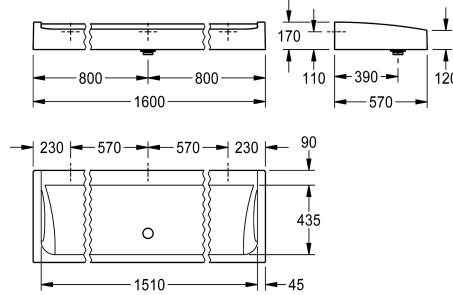

KWC FUTURA exclusiv Wasgoot

Modell-Linie: FUTURA-EXKLUSIV | SANW1600
Wastafels | Wasgoten

KWC-No.

2030057405

Breedte 1200 mm

2030057406

Breedte 1400 mm

2030057407

Breedte 1600 mm

Totale breedte

1,200 mm

1,400 mm

1,600 mm

FUTURA exclusief wasgoot voor wandmontage of vrijstaande montage in dubbele rij, van kunststansgebonden mineraal graniet MIRANIT, met poriënvrij, glad oppervlak (temperatuurbestendig tot 80 °C), kleur alpinewit. Kraanvlak 90 mm zonder kraangat, bevestiging aan achterzijde wasbak, omringend schort. Inclusief afvoerplug met kap G 2 B en bevestigingsmateriaal.

Afmetingen 1600 x 170 x 570 mm (B x H x D)

Voor de vrijstaande montage in dubbele rij moeten de dragers apart worden besteld.

Technical Data

Materiaal	Mineraal materiaal
Materiaalcode	Miranit
Aantal afvoergaten	1
Totale diepte	570 mm
Totale hoogte	170 mm
Totale breedte	1,600 mm
Spatplaat	Neen
Kraanvlak	Ja
Type montage	Wandmontage
Type afvoer kit	Afvoerplug met kap
Aantal wasplaatsen	2
Positie afvoeropening	Midden achter
afvoer kit inbegrepen	Ja
Afvoer afmetingen	DN 50

Materiaal	Mineraal materiaal
Materiaalcode	Miranit
Aantal afvoergaten	1
Totale diepte	570 mm
Totale hoogte	170 mm
Totale breedte	1,600 mm
Spatplaat	Neen
Kraanvlak	Ja
Type montage	Wandmontage
Type afvoer kit	Afvoerplug met kap
Aantal wasplaatsen	2
Positie afvoeropening	Midden achter
afvoer kit inbegrepen	Ja
Afvoer afmetingen	DN 50