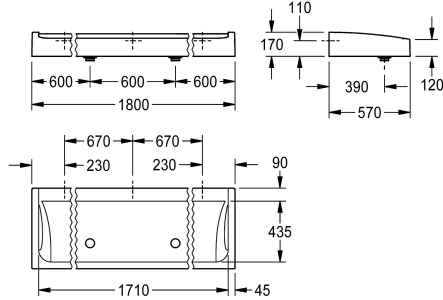

KWC FUTURA exklusiv Waschrinne

Modell-Linie: **FUTURA-EXKLUSIV | SANW1800**
Waschtische & Waschrinnen | Waschrinnen

KWC-Nr.

2030057408
Breite 1800 mm

2030057409
Breite 2100 mm

2030057410
Breite 2400 mm

Gesamtbreite

1,800 mm

2,100 mm

2,400 mm

FUTURA exklusiv Waschrinne zur Wandmontage oder freistehenden doppelreihigen Montage, aus kunstharzgebundenem Mineralwerkstoff MIRANIT mit porenfreier, glatter Oberfläche (temperaturbeständig bis 80 °C), Farbton Alpinweiß. Armaturenbank 90 mm ohne Armaturenbohrungen, Befestigung an Beckenrückwand, umlaufende Schürze. Inklusive 2

Haubenablaufventilen G 2 B und Befestigungsmaterial.

Abmessungen 1800 x 170 x 570 mm (B x H x T)

Zur freistehenden doppelreihigen Montage müssen die Brückenfüße separat bestellt werden.

Technische Daten

Material
Materialtyp
Anzahl der Abläufe
Gesamttiefe
Gesamthöhe
Gesamtbreite
Rückwand
Armaturenbank
Art der Montage
Typ der Ablaufgarnitur
Anzahl der Waschplätze
Position Ablauf
Ablaufgarnitur inklusive
Durchmesser Ablaufbohrung

mineralischer Werkstoff
Miranit
2
570 mm
170 mm
1,800 mm
nein
ja
Wandmontage
Haubenventil
3
mittig vorne
ja
DN 50

Optionales Zubehör

KWC FUTURA exklusiv Waschrinne

Modell-Linie: FUTURA-EXKLUSIV | SANW1800
Waschtische & Waschrinnen | Waschrinnen