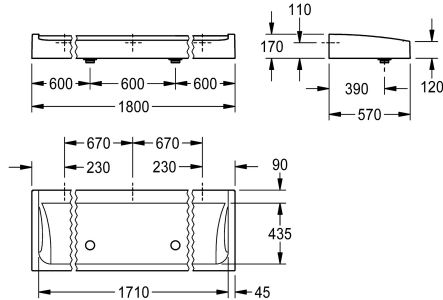

KWC FUTURA exklusiv Waschrinne

Modell-Linie: FUTURA-EXKLUSIV | SANW1800
Waschtische & Waschrinnen | Waschrinnen

KWC-Nr.

2030057408
Breite 1800 mm

2030057409
Breite 2100 mm

2030057410
Breite 2400 mm

Gesamtbreite

1,800 mm

2,100 mm

2,400 mm

FUTURA exklusiv Waschrinne zur Wandmontage oder freistehenden doppelreihigen Montage, aus kunstharzgebundenem Mineralwerkstoff MIRANIT mit porenfreier, glatter Oberfläche (temperaturbeständig bis 80 °C), Farbton Alpinweiß. Armaturenbank 90 mm ohne Armaturenbohrungen, Befestigung an Beckenrückwand, umlaufende Schürze. Inklusive 2

Haubenablaufventilen G 2 B und Befestigungsmaterial.

Abmessungen 1800 x 170 x 570 mm (B x H x T)

Zur freistehenden doppelreihigen Montage müssen die Brückenfüße separat bestellt werden.

Technische Daten

Material
Materialtyp
Anzahl der Abläufe
Gesamttiefe
Gesamthöhe
Gesamtbreite
Rückwand
Armaturenbank
Art der Montage
Typ der Ablaufgarnitur
Anzahl der Waschplätze
Position Ablauf
Ablaufgarnitur inklusive
Durchmesser Ablaufbohrung

mineralischer Werkstoff
Miranit
2
570 mm
170 mm
1,800 mm
nein
ja
Wandmontage
Haubenventil
3
mittig vorne
ja
DN 50

Optionales Zubehör

KWC FUTURA exklusiv Waschrinne

Modell-Linie: FUTURA-EXKLUSIV | SANW1800
Waschtische & Waschrinnen | Waschrinnen