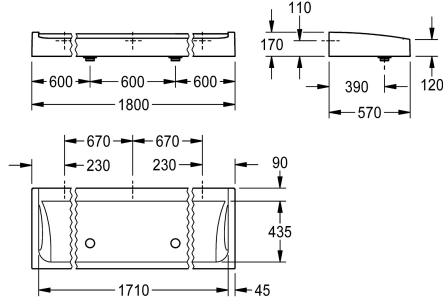

KWC FUTURA esclusiv Lavabo a canale

Modell-Linie: FUTURA-EXKLUSIV | SANW1800
Lavabi | Lavelli a canale

KWC-No.

2030057408

Larghezza 1800 mm

2030057409

Larghezza 2100 mm

2030057410

Larghezza 2400 mm

Larghezza complessiva

1,800 mm

2,100 mm

2,400 mm

Lavabo da canale FUTURA esclusiv per installazione a parete o installazione a pavimento a fila doppia, in materiale minerale legato con resina sintetica MIRANIT con superficie liscia, senza pori (resistente a temperature fino a 80 °C), colore bianco alpino. Piano rubinetteria da 90 mm senza fori rubinetteria su pannello posteriore, grembiule perimetrale. 2 posti di lavaggio G 2 B e materiale di

fissaggio inclusi.

Dimensioni 1800 x 170 x 570 mm (L x A x P)

Per l'installazione a pavimento a fila doppia, i piedini a ponte devono essere ordinati a parte.

Dati tecnici

Materiale
Codice materiale
Quantità scarichi
Profondità totale
Altezza totale
Larghezza complessiva
Paraspruzzi
Piano rubinetteria
Tipo di montaggio
Tipologia del gruppo scarico
Numero di posti di lavaggio
Posizione del foro di scarico
gruppo di scarico incluso
Dimensione dello scarico

Materiale minerale
Miranit
2
570 mm
170 mm
1,800 mm
No
Si
Installazione a parete
Scarico rialzato
3
Centrale anteriore
Si
DN 50

Accessori opzionali

KWC FUTURA exklusiv Lavabo a canale

Modell-Linie: FUTURA-EXKLUSIV | SANW1800
Lavabi | Lavelli a canale