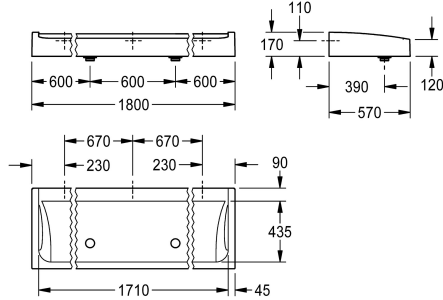

KWC FUTURA exklusiv Lavabi a canale

Modell-Linie: FUTURA-EXKLUSIV | SANW1800
Lavabi | Lavelli a canale

KWC-No.

2030057408

Larghezza 1800 mm

2030057409

Larghezza 2100 mm

2030057410

Larghezza 2400 mm

Larghezza complessiva

1,800 mm

2,100 mm

2,400 mm

Lavabo da canale FUTURA exklusiv per installazione a parete o installazione a pavimento a fila doppia, in materiale minerale legato con resina sintetica MIRANIT con superficie liscia, senza pori (resistente a temperature fino a 80 °C), colore bianco alpino. Piano rubinetteria da 90 mm senza fori rubinetteria su pannello posteriore, grembiule perimetrale. 2 posti di lavaggio G 2 B e materiale di

fissaggio inclusi.

Dimensioni 1800 x 170 x 570 mm (L x A x P)

Per l'installazione a pavimento a fila doppia, i piedini a ponte devono essere ordinati a parte.

Dati tecnici

Colore	Bianco alpino
Materiale	Materiale minerale
Codice materiale	Miranit
Quantità scarichi	2
Profondità totale	570 mm
Altezza totale	170 mm
Larghezza complessiva	1,800 mm
Paraspruzzi	No
Piano rubinetteria	Si
Tipo di montaggio	Installazione a parete
Tipologia del gruppo scarico	Scarico rialzato
ATT-WS-WASH-PLACE-WIDTH	600 mm
Numero di posti di lavaggio	3
Posizione del foro di scarico	Centrale anteriore
gruppo di scarico incluso	Si
Dimensione dello scarico	DN 50

Bianco alpino
Materiale minerale
Miranit
2
570 mm
170 mm
1,800 mm
No
Si
Installazione a parete
Scarico rialzato
600 mm
3
Centrale anteriore
Si
DN 50

Accessori opzionali

KWC FUTURA exklusiv Lavabi a canale