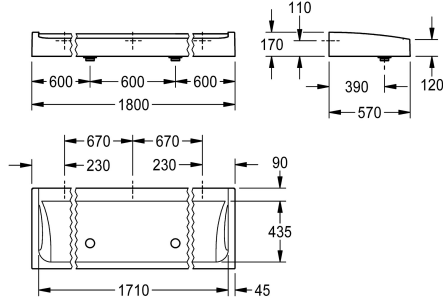

KWC FUTURA exclusiv Wasgoot

Modell-Linie: FUTURA-EXKLUSIV | SANW1800
Wastafels | Wasgoten

KWC-No.

2030057408
Breedte 1800 mm

2030057409
Breedte 2100 mm

2030057410
Breedte 2400 mm

Totale breedte

1,800 mm

2,100 mm

2,400 mm

FUTURA exclusief wasgoot voor wandmontage of vrijstaande montage in dubbele rij, van kunstharzegebonden mineraal graniet MIRANIT, met poriënvrij, glad oppervlak (temperatuurbestendig tot 80 °C), kleur alpinewit. Kraanvlak 90 mm zonder kraangat, bevestiging aan achterzijde wasbak, omringend schort. Inclusief 2 afvoerpluggen met kap G 2 B en bevestigingsmateriaal.

Afmetingen 1800 x 170 x 570 mm (B x H x D)

Voor de vrijstaande montage in dubbele rij moeten de dragers apart worden besteld.

Technical Data

Materiaal
Materiaalcode
Aantal afvoergaten
Totale diepte
Totale hoogte
Totale breedte
Spatplaat
Kraanvlak
Type montage
Type afvoer kit
Aantal wasplaatsen
Positie afvoeropening
afvoer kit inbegrepen
Afvoer afmetingen

Mineraal materiaal
Miranit
2
570 mm
170 mm
1,800 mm
Neen
Ja
Wandmontage
Afvoerplug met kap
3
Midden achter
Ja
DN 50

Optionele toebehoren

KWC FUTURA exclusiv Wasgoot

Modell-Linie: FUTURA-EXKLUSIV | SANW1800
Wastafels | Wasgoten