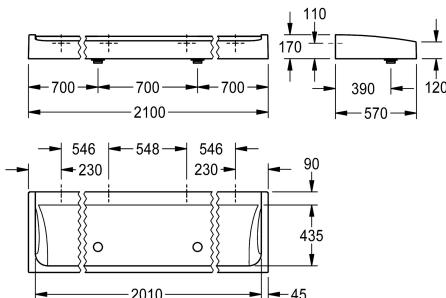

KWC FUTURA exklusiv Řadové umyvadlo

Modell-Linie: FUTURA-EXKLUSIV | SANW2100
Umyvadla | Mycí žlaby

KWC-No.

2030057408

Šířka 1800 mm

2030057409

Šířka 2100 mm

2030057410

Šířka 2400 mm

Celková šířka

1,800 mm

2,100 mm

2,400 mm

FUTURA eksklusiv - řadové umyvadlo k montáži na stěnu nebo k dvouřadé instalaci volně v prostoru, z minerálního materiálu MIRANIT pojeného syntetickou pryskyřicí, s hladkým povrchem bez porů (odolný vůči teplotám do 80 °C), barva alpská bílá. Plocha pro baterii 90 mm bez otvorů na baterii, upevnění na zadní stěnu umyvadla, lem ze všech stran. Včetně 2 odtokových ventilů s

krytkou G 2 B a upevňovacího materiálu.

Rozměry 2100 x 170 x 570 mm (š x v x h)

Pro dvouřadovou instalaci volně v prostoru je nutné zvlášť objednat nohy s příčnickem.

Technické údaje

Materiál	minerální materiál
Kód materiálu	Miranit
Počet odtokových otvorů	2
Celková hloubka	570 mm
Celková výška	170 mm
Celková šířka	2,100 mm
Zadní stěna	Ne
Místo pro armaturu	ano
Způsob montáže	montáž na stěnu
Typ odpadové sady	vypouklý odtok
Počet mycích míst	3
Umístění odtoku	středový vpředu
Včetně odpadové sady	ano
Velikost odpadu	DN 50

Materiál	minerální materiál
Kód materiálu	Miranit
Počet odtokových otvorů	2
Celková hloubka	570 mm
Celková výška	170 mm
Celková šířka	2,100 mm
Zadní stěna	Ne
Místo pro armaturu	ano
Způsob montáže	montáž na stěnu
Typ odpadové sady	vypouklý odtok
Počet mycích míst	3
Umístění odtoku	středový vpředu
Včetně odpadové sady	ano
Velikost odpadu	DN 50