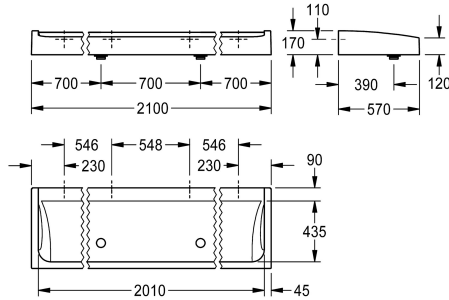

### KWC-Nr.

**2030057408**  
Breite 1800 mm

**2030057409**  
Breite 2100 mm

**2030057410**  
Breite 2400 mm

### Gesamtbreite

1,800 mm

2,100 mm

2,400 mm

FUTURA exklusiv Waschrinne zur Wandmontage oder freistehenden doppelreihigen Montage, aus kunstharzgebundenem Mineralwerkstoff MIRANIT mit porenfreier, glatter Oberfläche (temperaturbeständig bis 80 °C), Farbton Alpinweiß. Armaturenbank 90 mm ohne Armaturenbohrungen, Befestigung an Beckenrückwand, umlaufende Schürze. Inklusive 2

Haubenablaufventilen G 2 B und Befestigungsmaterial.

Abmessungen 2100 x 170 x 570 mm (B x H x T)

Zur freistehenden doppelreihigen Montage müssen die Brückenfüße separat bestellt werden.

### Technische Daten

Farbe	alpinweiß
Material	mineralischer Werkstoff
Materialtyp	Miranit
Anzahl der Abläufe	2
Gesamttiefe	570 mm
Gesamthöhe	170 mm
Gesamtbreite	2,100 mm
Rückwand	nein
Armaturenbank	ja
Art der Montage	Wandmontage
Typ der Ablaufgarnitur	Haubenventil
Waschplatzbreite	700 mm
Anzahl der Waschplätze	3
Position Ablauf	mittig vorne
Ablaufgarnitur inklusive	ja
Durchmesser Ablaufbohrung	DN 50
IgPosNumber	63FB74E