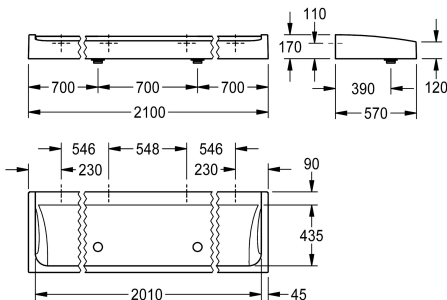

### KWC-Nr.

**2030057408**

Breite 1800 mm

**2030057409**

Breite 2100 mm

**2030057410**

Breite 2400 mm

### Gesamtbreite

1,800 mm

2,100 mm

2,400 mm

FUTURA exklusiv Waschrinne zur Wandmontage oder freistehenden doppelreihigen Montage, aus kunstharzgebundenem Mineralwerkstoff MIRANIT mit porenfreier, glatter Oberfläche (temperaturbeständig bis 80 °C), Farbton Alpinweiß. Armaturenbank 90 mm ohne Armaturenbohrungen, Befestigung an Beckenrückwand, umlaufende Schürze. Inklusive 2

Haubenablaufventilen G 2 B und Befestigungsmaterial.

Abmessungen 2100 x 170 x 570 mm (B x H x T)

Zur freistehenden doppelreihigen Montage müssen die Brückenfüße separat bestellt werden.

### Technische Daten

Material	mineralischer Werkstoff
Materialtyp	Miranit
Anzahl der Abläufe	2
Gesamttiefe	570 mm
Gesamthöhe	170 mm
Gesamtbreite	2,100 mm
Rückwand	nein
Armaturenbank	ja
Art der Montage	Wandmontage
Typ der Ablaufgarnitur	Haubenventil
Anzahl der Waschplätze	3
Position Ablauf	mittig vorne
Ablaufgarnitur inklusive	ja
Durchmesser Ablaufbohrung	DN 50
teamNumber	0