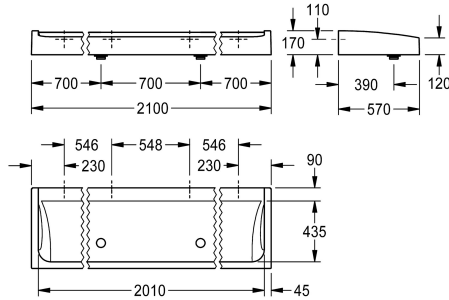

KWC FUTURA exklusiv Waschrinne

Modell-Linie: **FUTURA-EXKLUSIV | SANW2100**
Waschtische & Waschrinnen | Waschrinnen

KWC-Nr.

2030057408
Breite 1800 mm

2030057409
Breite 2100 mm

2030057410
Breite 2400 mm

Gesamtbreite

1,800 mm

2,100 mm

2,400 mm

FUTURA exklusiv Waschrinne zur Wandmontage oder freistehenden doppelreihigen Montage, aus kunstharzgebundenem Mineralwerkstoff MIRANIT mit porenfreier, glatter Oberfläche (temperaturbeständig bis 80 °C), Farbton Alpinweiß. Armaturenbank 90 mm ohne Armaturenbohrungen, Befestigung an Beckenrückwand, umlaufende Schürze. Inklusive 2

Haubenablaufventilen G 2 B und Befestigungsmaterial.

Abmessungen 2100 x 170 x 570 mm (B x H x T)

Zur freistehenden doppelreihigen Montage müssen die Brückenfüße separat bestellt werden.

Technische Daten

Material	mineralischer Werkstoff
Materialtyp	Miranit
Anzahl der Abläufe	2
Gesamttiefe	570 mm
Gesamthöhe	170 mm
Gesamtbreite	2,100 mm
Rückwand	nein
Armaturenbank	ja
Art der Montage	Wandmontage
Typ der Ablaufgarnitur	Haubenventil
Anzahl der Waschplätze	3
Position Ablauf	mittig vorne
Ablaufgarnitur inklusive	ja
Durchmesser Ablaufbohrung	DN 50

Material	mineralischer Werkstoff
Materialtyp	Miranit
Anzahl der Abläufe	2
Gesamttiefe	570 mm
Gesamthöhe	170 mm
Gesamtbreite	2,100 mm
Rückwand	nein
Armaturenbank	ja
Art der Montage	Wandmontage
Typ der Ablaufgarnitur	Haubenventil
Anzahl der Waschplätze	3
Position Ablauf	mittig vorne
Ablaufgarnitur inklusive	ja
Durchmesser Ablaufbohrung	DN 50