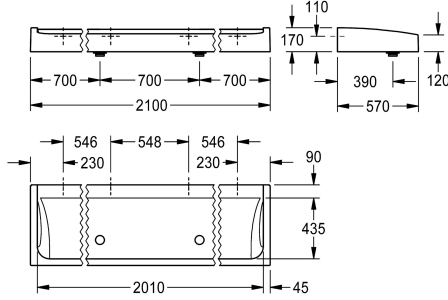

### KWC-No.

**2030057408**  
Anchura de 1800 mm

**2030057409**  
Anchura de 2100 mm

**2030057410**  
Anchura de 2400 mm

### Anchura total

1,800 mm

2,100 mm

2,400 mm

Lavamanos colectivo FUTURA exclusiv para montaje en pared o montaje independiente en hilera doble, de material mineral aglomerado en resina sintética MIRANIT con superficie lisa y libre de poros (resistente a temperaturas de hasta 80 °C), color blanco alpino. Repisa para grifería de 90 mm sin orificios para grifos, fijación en la pared posterior del lavabo, delantal perimetral.

Incluidos 2 desagües de bóveda G 2 B y material de montaje.

Dimensiones 2100 x 170 x 570 mm (L x A x P)

Para el montaje independiente en hilera doble, se deben pedir por separado los pies puenteados.

Material mineral
Miranit
2
570 mm
170 mm
2,100 mm
No
Si
Montaje a pared
Residuos cúpula
3
Detrás al centro
Si
DN 50