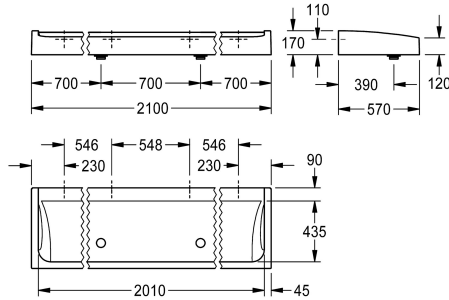

KWC FUTURA exclusiv Lavabo multiple

Modell-Linie: FUTURA-EXKLUSIV | SANW2100
Lavabos | Lavabos rigoles

KWC-No.

2030057408

Largeur 1800 mm

2030057409

Largeur 2100 mm

2030057410

Largeur 2400 mm

Largeur totale

1,800 mm

2,100 mm

2,400 mm

Lavabo multiple FUTURA exclusiv à montage mural ou au sol sur deux rangées, en résine minérale MIRANIT à surface lisse non poreuse (résistant à une température de 80 °C), couleur blanc alpin. Plage de robinetterie 90 mm, sans percages pour robinetterie, fixation au panneau arrière intégral, tablier périphérique. Avec 2 bondes de vidage à dôme 2 G B et matériel de fixation.

Dimensions 2100 x 170 x 570 mm (L x H x P)

Pour le montage au sol sur deux rangées, les pieds entretoisés doivent être commandés séparément.

Données techniques

Matière	Matériel minéral
Code du matériel	Miranit
Nombre de trous pour déchets	2
Profondeur totale	570 mm
Hauteur totale	170 mm
Largeur totale	2,100 mm
Dossieret	Non
Saillie de robinetterie	Oui
Type de montage	Montage mural
Type de kit d'évacuation	Evacuation bombée
Nombre de postes de lavage	3
Position du vidage	Avant centre
kit d'évacuation inclus	Oui
Taille de l'évacuation	DN 50

Matériel minéral
Miranit
2
570 mm
170 mm
2,100 mm
Non
Oui
Montage mural
Evacuation bombée
3
Avant centre
Oui
DN 50

Accessoires en option

KWC FUTURA exklusiv Lavabo multiple

Modell-Linie: FUTURA-EXKLUSIV | SANW2100
Lavabos | Lavabos rigoles