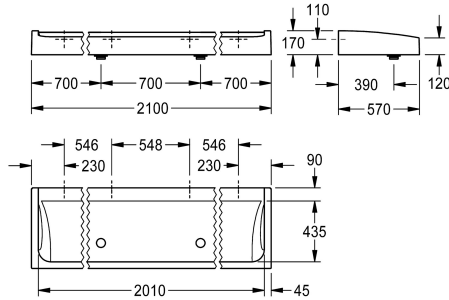

KWC FUTURA esclusiv Lavabo a canale

Modell-Linie: FUTURA-EXKLUSIV | SANW2100
Lavabi | Lavelli a canale

KWC-No.

2030057408

Larghezza 1800 mm

2030057409

Larghezza 2100 mm

2030057410

Larghezza 2400 mm

Larghezza complessiva

1,800 mm

2,100 mm

2,400 mm

Lavabo da canale FUTURA esclusiv per installazione a parete o installazione a pavimento a fila doppia, in materiale minerale legato con resina sintetica MIRANIT con superficie liscia, senza pori (resistente a temperature fino a 80 °C), colore bianco alpino. Piano rubinetteria da 90 mm senza fori rubinetteria su pannello posteriore, grembiule perimetrale. 2 posti di lavaggio G 2 B e materiale di

fissaggio inclusi.

Dimensioni 2100 x 170 x 570 mm (L x A x P)

Per l'installazione a pavimento a fila doppia, le gambe di supporto devono essere ordinate a parte.

Dati tecnici

Materiale
Codice materiale
Quantità scarichi
Profondità totale
Altezza totale
Larghezza complessiva
Paraspruzzi
Piano rubinetteria
Tipo di montaggio
Tipologia del gruppo scarico
Numero di posti di lavaggio
Posizione del foro di scarico
gruppo di scarico incluso
Dimensione dello scarico
teamNumber

Materiale minerale
Miranit
2
570 mm
170 mm
2,100 mm
No
Si
Installazione a parete
Scarico rialzato
3
Centrale anteriore
Si
DN 50
0

Accessori opzionali

KWC FUTURA exklusiv Lavabo a canale

Modell-Linie: FUTURA-EXKLUSIV | SANW2100
Lavabi | Lavelli a canale