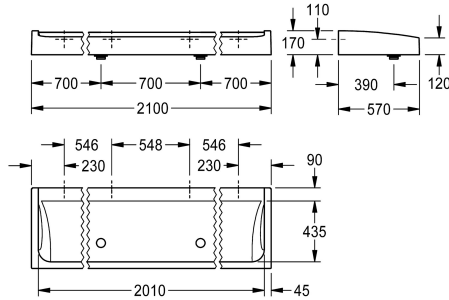

KWC FUTURA esclusiv Lavabo a canale

Modell-Linie: FUTURA-EXKLUSIV | SANW2100
Lavabi | Lavelli a canale

KWC-No.

2030057408

Larghezza 1800 mm

2030057409

Larghezza 2100 mm

2030057410

Larghezza 2400 mm

Larghezza complessiva

1,800 mm

2,100 mm

2,400 mm

Lavabo da canale FUTURA esclusiv per installazione a parete o installazione a pavimento a fila doppia, in materiale minerale legato con resina sintetica MIRANIT con superficie liscia, senza pori (resistente a temperature fino a 80 °C), colore bianco alpino. Piano rubinetteria da 90 mm senza fori rubinetteria su pannello posteriore, grembiule perimetrale. 2 posti di lavaggio G 2 B e materiale di

fissaggio inclusi.

Dimensioni 2100 x 170 x 570 mm (L x A x P)

Per l'installazione a pavimento a fila doppia, le gambe di supporto devono essere ordinate a parte.

Dati tecnici

Materiale
Codice materiale
Quantità scarichi
Profondità totale
Altezza totale
Larghezza complessiva
Paraspruzzi
Piano rubinetteria
Tipo di montaggio
Tipologia del gruppo scarico
Numero di posti di lavaggio
Posizione del foro di scarico
gruppo di scarico incluso
Dimensione dello scarico

Materiale minerale
Miranit
2
570 mm
170 mm
2,100 mm
No
Si
Installazione a parete
Scarico rialzato
3
Centrale anteriore
Si
DN 50

Accessori opzionali

KWC FUTURA exklusiv Lavabo a canale

Modell-Linie: FUTURA-EXKLUSIV | SANW2100
Lavabi | Lavelli a canale