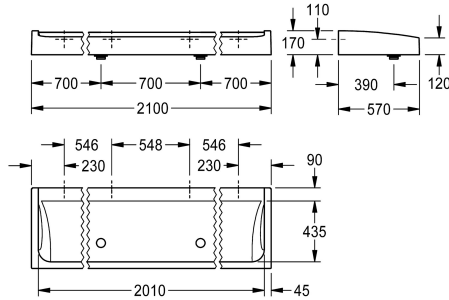

KWC FUTURA exclusiv Wasgoot

Modell-Linie: FUTURA-EXKLUSIV | SANW2100
Wastafels | Wasgoten

KWC-No.

2030057408

Breedte 1800 mm

2030057409

Breedte 2100 mm

2030057410

Breedte 2400 mm

Totale breedte

1,800 mm

2,100 mm

2,400 mm

FUTURA exclusief wasgoot voor wandmontage of vrijstaande montage in dubbele rij, van kunststansgebonden mineraal graniet MIRANIT, met poriënvrij, glad oppervlak (temperatuurbestendig tot 80 °C), kleur alpinewit. Kraanvlak 90 mm zonder kraangat, bevestiging aan achterzijde kom, omringend schort. Inclusief 2 afvoerpluggen met kap G 2 B en bevestigingsmateriaal.

Afmetingen 2100 x 170 x 570 mm (B x H x D)

Voor de vrijstaande montage in dubbele rij moeten de dragers apart worden besteld.

Technical Data

| |
|-----------------------|
| Materiaal |
| Materiaalcode |
| Aantal afvoergaten |
| Totale diepte |
| Totale hoogte |
| Totale breedte |
| Spatplaat |
| Kraanvlak |
| Type montage |
| Type afvoer kit |
| Aantal wasplaatsen |
| Positie afvoeropening |
| afvoer kit inbegrepen |
| Afvoer afmetingen |

| |
|--------------------|
| Mineraal materiaal |
| Miranit |
| 2 |
| 570 mm |
| 170 mm |
| 2,100 mm |
| Neen |
| Ja |
| Wandmontage |
| Afvoerplug met kap |
| 3 |
| Midden achter |
| Ja |
| DN 50 |

Optionele toebehoren