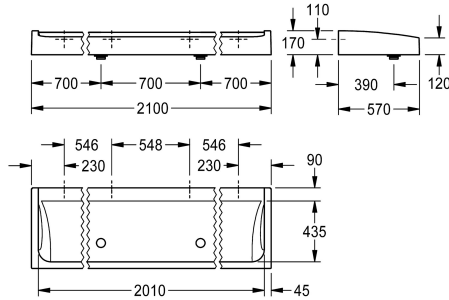

### KWC-No.

**2030057408**  
Width 1800 mm

**2030057409**  
Width 2100 mm

**2030057410**  
Width 2400 mm

### Total bredd

1,800 mm

2,100 mm

2,400 mm

FUTURA exklusiv radvättställ för väggmontering eller fristående dubbelradig montering, av hartsbundet mineralmaterial MIRANIT med porfri slät yta (temperaturbeständig till 80 °C), alpinvitt. Blandaravsats 90 mm utan armaturhål, fastsättning på baljans bakvägg, genomgående sidokant. Inklusive 2 huvdräneringsventiler G 2 B och monteringsmaterial.

Mått 2100 x 170 x 570 mm (B x H x D)

För fristående dubbelradig montering måste brofötterna beställas separat.

Mineralmaterial
Miranit
2
570 mm
170 mm
2,100 mm
Nej
Ja
Väggmontering
Kupolformad avloppsil
3
Centrum fram
Ja
DN 50