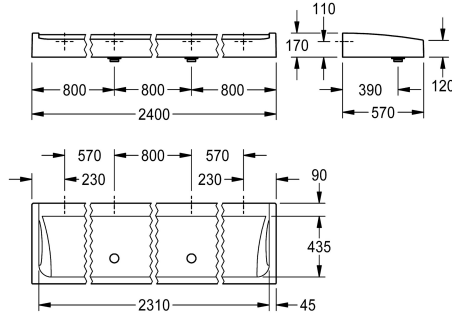

KWC FUTURA exklusiv Waschrinne

Modell-Linie: FUTURA-EXKLUSIV | SANW2400
Waschtische & Waschrinnen | Waschrinnen

KWC-Nr.

2030057408

Breite 1800 mm

2030057409

Breite 2100 mm

2030057410

Breite 2400 mm

Gesamtbreite

1,800 mm

2,100 mm

2,400 mm

FUTURA exklusiv Waschrinne zur Wandmontage oder freistehenden doppelreihigen Montage, aus kunstharzgebundenem Mineralwerkstoff MIRANIT mit porenfreier, glatter Oberfläche (temperaturbeständig bis 80 °C), Farbton Alpinweiß. Armaturenbank 90 mm ohne Armaturenbohrungen, Befestigung an Beckenrückwand, umlaufende Schürze. Inklusive 2

Haubenablaufventilen G 2 B und Befestigungsmaterial.

Abmessungen 2400 x 170 x 570 mm (B x H x T)

Zur freistehenden doppelreihigen Montage müssen die Brückenfüße separat bestellt werden.

Technische Daten

Farbe	alpinweiß
Material	mineralischer Werkstoff
Materialtyp	Miranit
Anzahl der Abläufe	2
Gesamttiefe	570 mm
Gesamthöhe	170 mm
Gesamtbreite	2,400 mm
Rückwand	nein
Armaturenbank	ja
Art der Montage	Wandmontage
Typ der Ablaufgarnitur	Haubenventil
Waschplatzbreite	800 mm
Anzahl der Waschplätze	3
Position Ablauf	mittig vorne
Ablaufgarnitur inklusive	ja
Durchmesser Ablaufbohrung	DN 50
IgPosNumber	63FB74F

alpinweiß
mineralischer Werkstoff
Miranit
2
570 mm
170 mm
2,400 mm
nein
ja
Wandmontage
Haubenventil
800 mm
3
mittig vorne
ja
DN 50
63FB74F

Optionales Zubehör

KWC FUTURA exklusiv Waschrinne

Modell-Linie: FUTURA-EXKLUSIV | SANW2400
Waschtische & Waschrinnen | Waschrinnen