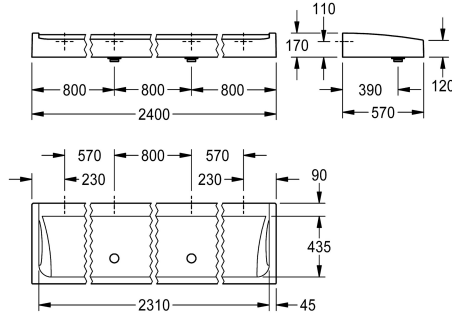

KWC FUTURA esclusiv Lavabi a canale

Modell-Linie: FUTURA-EXKLUSIV | SANW2400
Lavabi | Lavelli a canale

KWC-No.

2030057408

Larghezza 1800 mm

2030057409

Larghezza 2100 mm

2030057410

Larghezza 2400 mm

Larghezza complessiva

1,800 mm

2,100 mm

2,400 mm

Lavabo da canale FUTURA esclusiv per installazione a parete o installazione a pavimento a fila doppia, in materiale minerale legato con resina sintetica MIRANIT con superficie liscia, senza pori (resistente a temperature fino a 80 °C), colore bianco alpino. Piano rubinetteria da 90 mm senza fori rubinetteria su pannello posteriore, grembiule perimetrale. 2 posti di lavaggio G 2 B e materiale di

fissaggio inclusi.

Dimensioni 2400 x 170 x 570 mm (L x A x P)

Per l'installazione a pavimento a fila doppia, le gambe di supporto devono essere ordinate a parte.

Dati tecnici

Materiale	Materiale minerale
Codice materiale	Miranit
Quantità scarichi	2
Profondità totale	570 mm
Altezza totale	170 mm
Larghezza complessiva	2,400 mm
Paraspruzzi	No
Piano rubinetteria	Si
Tipo di montaggio	Installazione a parete
Tipologia del gruppo scarico	Scarico rialzato
Numero di posti di lavaggio	3
Posizione del foro di scarico	Centrale anteriore
gruppo di scarico incluso	Si
Dimensione dello scarico	DN 50

Materiale minerale
Miranit
2
570 mm
170 mm
2,400 mm
No
Si
Installazione a parete
Scarico rialzato
3
Centrale anteriore
Si
DN 50

Accessori opzionali

KWC FUTURA exklusiv Lavabi a canale

Modell-Linie: FUTURA-EXKLUSIV | SANW2400
Lavabi | Lavelli a canale