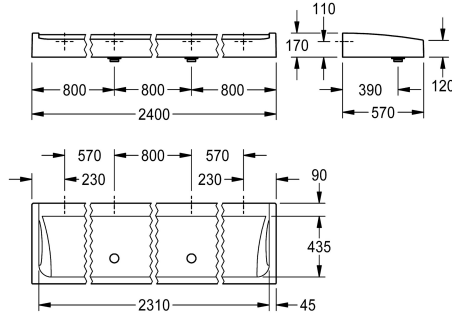

### KWC-No.

**2030057408**

Larghezza 1800 mm

**2030057409**

Larghezza 2100 mm

**2030057410**

Larghezza 2400 mm

### Larghezza complessiva

1,800 mm

2,100 mm

2,400 mm

Lavabo da canale FUTURA esclusiv per installazione a parete o installazione a pavimento a fila doppia, in materiale minerale legato con resina sintetica MIRANIT con superficie liscia, senza pori (resistente a temperature fino a 80 °C), colore bianco alpino. Piano rubinetteria da 90 mm senza fori rubinetteria su pannello posteriore, grembiule perimetrale. 2 posti di lavaggio G 2 B e materiale di

fissaggio inclusi.

Dimensioni 2400 x 170 x 570 mm (L x A x P)

Per l'installazione a pavimento a fila doppia, le gambe di supporto devono essere ordinate a parte.

### Dati tecnici

Colore	Bianco alpino
Materiale	Materiale minerale
Codice materiale	Miranit
Quantità scarichi	2
Profondità totale	570 mm
Altezza totale	170 mm
Larghezza complessiva	2,400 mm
Paraspruzzi	No
Piano rubinetteria	Si
Tipo di montaggio	Installazione a parete
Tipologia del gruppo scarico	Scarico rialzato
ATT-WS-WASH-PLACE-WIDTH	800 mm
Numero di posti di lavaggio	3
Posizione del foro di scarico	Centrale anteriore
gruppo di scarico incluso	Si
Dimensione dello scarico	DN 50