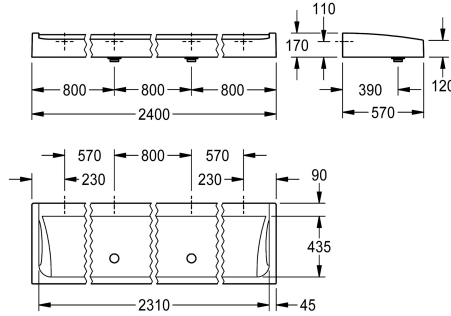

KWC FUTURA exclusiv Wasgoot

Modell-Linie: FUTURA-EXKLUSIV | SANW2400
Wastafels | Wasgoten

KWC-No.

2030057408

Breedte 1800 mm

2030057409

Breedte 2100 mm

2030057410

Breedte 2400 mm

Totale breedte

1,800 mm

2,100 mm

2,400 mm

FUTURA exclusief wasgoot voor wandmontage of vrijstaande montage in dubbele rij, van kunststansgebonden mineraal graniet MIRANIT, met poriënvrij, glad oppervlak (temperatuurbestendig tot 80 °C), kleur alpinewit. Kraanvlak 90 mm zonder kraangat, bevestiging aan achterzijde wasbak, omringend schort. Inclusief 2 wasplaatsen G 2 B en bevestigingsmateriaal.

Afmetingen 2400 x 170 x 570 mm (B x H x D)

Voor de vrijstaande montage in dubbele rij moeten de dragers apart worden besteld.

Technical Data

Materiaal
Materiaalcode
Aantal afvoergaten
Totale diepte
Totale hoogte
Totale breedte
Spatplaat
Kraanvlak
Type montage
Type afvoer kit
Aantal wasplaatsen
Positie afvoeropening
afvoer kit inbegrepen
Afvoer afmetingen

Mineraal materiaal
Miranit
2
570 mm
170 mm
2,400 mm
Neen
Ja
Wandmontage
Afvoerplug met kap
3
Midden achter
Ja
DN 50

Optionele toebehoren

KWC FUTURA exclusiv Wasgoot

Modell-Linie: FUTURA-EXKLUSIV | SANW2400
Wastafels | Wasgoten