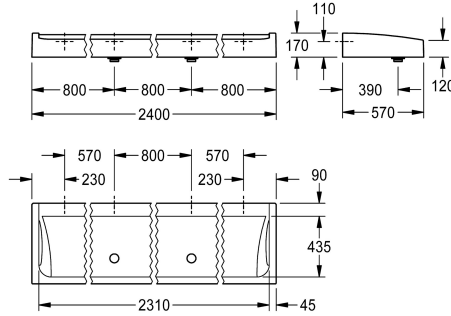

KWC FUTURA exclusiv Wasgoot

Modell-Linie: FUTURA-EXKLUSIV | SANW2400
Wastafels | Wasgoten

KWC-No.

2030057408

Breedte 1800 mm

2030057409

Breedte 2100 mm

2030057410

Breedte 2400 mm

Totale breedte

1,800 mm

2,100 mm

2,400 mm

FUTURA exclusief wasgoot voor wandmontage of vrijstaande montage in dubbele rij, van kunstharsgebonden mineraal graniet MIRANIT, met poriënvrij, glad oppervlak (temperatuurbestendig tot 80 °C), kleur alpinewit. Kraanvlak 90 mm zonder kraangat, bevestiging aan achterzijde wasbak, omringend schort. Inclusief 2 wasplaatsen G 2 B en bevestigingsmateriaal.

Afmetingen 2400 x 170 x 570 mm (B x H x D)

Voor de vrijstaande montage in dubbele rij moeten de dragers apart worden besteld.

Technical Data

Materiaal
Materiaalcode
Aantal afvoergaten
Totale diepte
Totale hoogte
Totale breedte
Spatplaat
Kraanvlak
Type montage
Type afvoer kit
Aantal wasplaatsen
Positie afvoeropening
afvoer kit inbegrepen
Afvoer afmetingen

Mineraal materiaal
Miranit
2
570 mm
170 mm
2,400 mm
Neen
Ja
Wandmontage
Afvoerplug met kap
3
Midden achter
Ja
DN 50

Optionele toebehoren

KWC FUTURA exclusiv Wasgoot

Modell-Linie: FUTURA-EXKLUSIV | SANW2400
Wastafels | Wasgoten