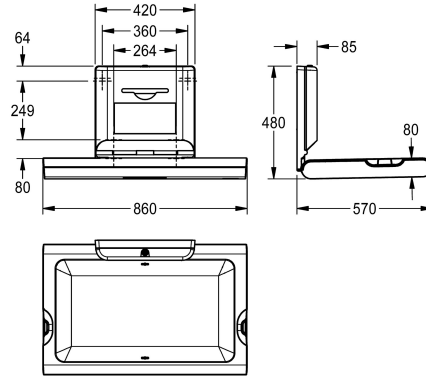

### KWC-Nr.

2030057691

2030057693

mit Frontplatte aus Edelstahl

### Akzentfarbe

weiss

Edelstahl

CAMBRINO Baby-Wickeltisch horizontal für Wandmontage, aus Polypropylen mit antibakteriellem Biocote®-Schutz, Farbton Weiß, klappbar, mit integriertem Stoßdämpfer für sicheres Öffnen und Schließen, Nylon-Sicherheitsgurt und Haken an beiden Seiten, abschließbares Spenderfach für Einweg-Papieraufgetücher in Interfold-Faltung mit maximaler Breite 260 mm. Zertifiziert nach EN

12221-1 und EN 12221-2. Inklusive Befestigungsmaterial und 80 Stück Einweg-Papieraufgetüchern.

Abmessungen geschlossen 860 x 565 x 100 mm (B x H x T)  
Abmessungen geöffnet 860 x 480 x 570 mm (B x H x T)

### Technische Daten

klappbar
Material
Maximale Belastbarkeit
Gesamttiefe
Gesamthöhe
Gesamtbreite
Oberflächenmaterial
Art der Montage
Akzentfarbe
Grundfarbe
IgPosNumber

ja
Kunststoff
11 Kilogramm
100 mm
565 mm
860 mm
Kunststoff
Wandmontage
weiss
weiss
63FY01A