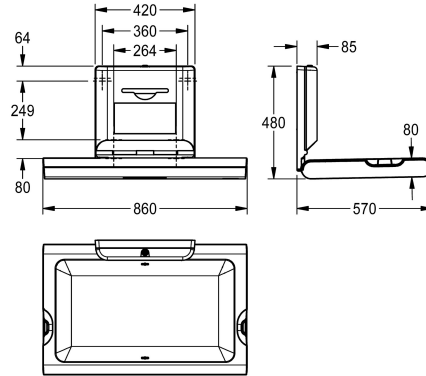

KWC CAMBRINO

Table à langer horizontale

Modell-Linie: CAMBRINO | CAMB10HP

Les solutions de lavage | Baignoire pour bébé

KWC-No.

2030057691

2030057693

avec plaque frontale en acier inoxydable

largeur maximale 260 mm. Certifié EN 12221-1 et EN 12221-2. Avec matériel de fixation et paquet de 80 papiers monousage.

Dimensions fermée 860 x 565 x 100 mm (L x H x P)
Dimensions ouverte 860 x 480 x 570 mm (L x H x P)

Données techniques

Charnière

Oui

Matière

Synthétique

ATT-WS-MAXLOADCAPACITY

11 kilogramme

Profondeur totale

100 mm

Hauteur totale

565 mm

Largeur totale

860 mm

Matériel de surface

Synthétique

Type de montage