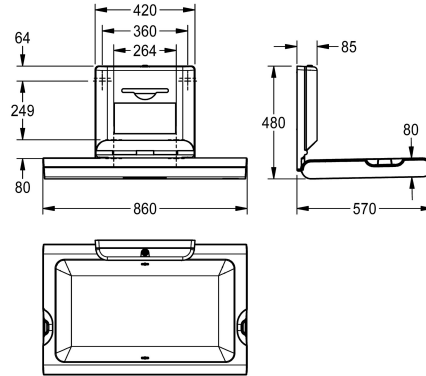

KWC CAMBRINO

Baby-skötbord

Modell-Linie: CAMBRINO | CAMB10HP

Baby-skötbord | Babybyte, delar

KWC-No.

2030057691

2030057693

with front panel made of stainless steel

260 mm. Certifierad enligt EN 12221-1 och EN 12221-2. Inklusive monteringsmaterial och 80 stycken engångspappershanddukar.

Mått stängt 860 x 565 x 100 mm (B x H x D)

Mått öppet 860 x 480 x 570 mm (B x H x D)

Technical Data

Gångjärn

Ja

Material

Syntetisk

ATT-WS-MAXLOADCAPACITY

11 Kilogram

Övergripande djup

100 mm

Total höjd

565 mm

Total bredd

860 mm

Yt material

Syntetisk

Typ av montering