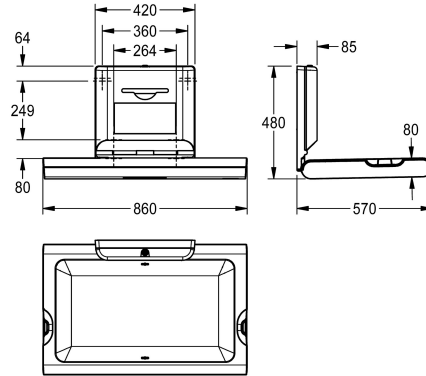

### KWC-Nr.

**2030057691**

**2030057693**  
mit Frontplatte aus Edelstahl

### Akzentfarbe

weiss

Edelstahl

CAMBRINO Baby-Wickeltisch horizontal für Wandmontage, aus Polypropylen mit antibakteriellem Biocote®-Schutz, Farbton Weiß, Frontplatte aus Edelstahl, klappbar, mit integriertem Stoßdämpfer für sicheres Öffnen und Schließen, Nylon-Sicherheitsgurt und Haken an beiden Seiten, abschließbares Spenderfach für Einweg-Papieraufgetücher in Interfold-Faltung mit maximaler Breite 260

mm. Zertifiziert nach EN 12221-1 und EN 12221-2. Inklusive Befestigungsmaterial und 80 Stück Einweg-Papieraufgetüchern.

Abmessungen geschlossen 860 x 565 x 100 mm (B x H x T)  
Abmessungen geöffnet 860 x 480 x 570 mm (B x H x T)

860 mm

Kunststoff

Wandmontage

Edelstahl

weiss