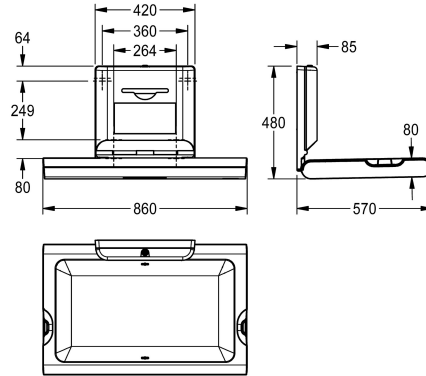

KWC CAMBRINO

Table à langer horizontale

Modell-Linie: CAMBRINO | CAMB11HS

Les solutions de lavage | Baignoire pour bébé

KWC-No.

2030057691

2030057693

avec plaque frontale en acier inoxydable

Couleur d'accent

Blanc

Acier inoxydable

Table à langer horizontale CAMBRINO pour montage mural, en polypropylène à protection antibactérienne Biocote®, couleur blanc, plaque frontale en acier inoxydable, rabattable, avec amortisseur intégré pour une ouverture et une fermeture en sécurité, sangle de sécurité en nylon et crochets des deux côtés, distributeur verrouillable de papier pliage Interfold, largeur maximale 260 mm.

Certifié EN 12221-1 et EN 12221-2. Avec matériel de fixation et paquet de 80 papiers monousage.

Dimensions fermée 860 x 565 x 100 mm (L x H x P)
Dimensions ouverte 860 x 480 x 570 mm (R x H x P)

Données techniques

Charnière

Matière

ATT-WS-MAXLOADCAPACITY

Profondeur totale

Hauteur totale

Largeur totale

Matériel de surface

Type de montage

Couleur d'accent

Couleur de base

Oui

Synthétique

11 kilogramme

100 mm

565 mm

860 mm

Synthétique

Montage mural

Acier inoxydable

Blanc

Consommables