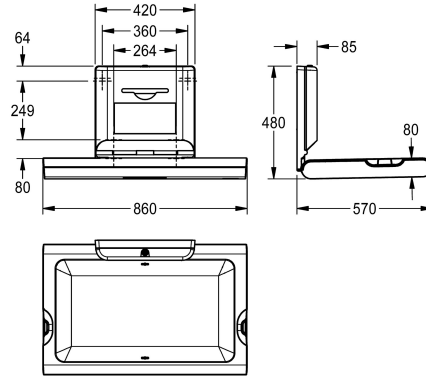

KWC CAMBRINO Babyverschoontafel horizontaal

Modell-Linie: CAMBRINO | CAMB11HS
Babyverschoontafels | Luiertafels

KWC-No.

2030057691

2030057693

Met frontplaat van roestvrij staal

Accentkleur

Wit

STAINLESSSTEEL

CAMBRINO babyverschoontafel horizontaal voor wandmontage, van polypropyleen met antibacteriële Biocote®-bescherming, kleur wit, frontplaat van roestvrij staal, opklapbaar, met geïntegreerde schokdemper voor veilig openen en sluiten, nylon veiligheids gordel aan beide zijden, afsluitbaar dispenservak voor papieren wegwerponderleggers met interfold-vouw met maximale breedte

260 mm. Gecertificeerd volgens EN 12221-1 en EN 12221-2. Inclusief bevestigingsmateriaal en 80 stuks papieren wegwerponderleggers.

Afmetingen gesloten 860 x 565 x 100 mm (B x H x D)
Afmetingen geopend 860 x 480 x 570 mm (B x H x D)

Technical Data

Opklapbaar

Materiaal

ATT-WS-MAXLOADCAPACITY

Totale diepte

Totale hoogte

Totale breedte

Oppervlakte materiaal