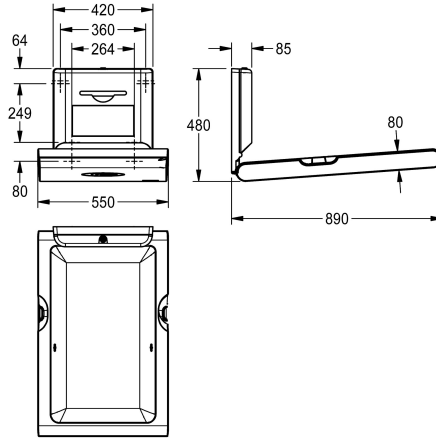

KWC CAMBRINO Baby-Wickeltisch vertikal

Modell-Linie: CAMBRINO | CAMB20VP
Wickeltische | Baby-Wickeltische

KWC-Nr.

2030057694

2030057695

mit Frontplatte aus Edelstahl

Akzentfarbe

weiss

Edelstahl

CAMBRINO Baby-Wickeltisch vertikal für Wandmontage, aus Polypropylen mit antibakteriellem Biocote®-Schutz, Farbton Weiß, klappbar, mit integriertem Stoßdämpfer für sicheres Öffnen und Schließen, Nylon-Sicherheitsgurt und Haken an beiden Seiten, abschließbares Spenderfach für Einweg-Papieraufgetücher in Interfold-Faltung mit maximaler Breite 260 mm. Zertifiziert nach EN

12221-1 und EN 12221-2. Inklusive Befestigungsmaterial und 80 Stück Einweg-Papieraufgetücher.

Abmessungen geschlossen 550 x 890 x 100 mm (B x H x T)
Abmessungen geöffnet 550 x 480 x 890 mm (B x H x T)

Technische Daten

klappbar
Material
Maximale Belastbarkeit
Gesamttiefe
Gesamthöhe
Gesamtbreite
Oberflächenmaterial
Art der Montage
Akzentfarbe
Grundfarbe
IgPosNumber

ja
Kunststoff
11 Kilogramm
100 mm
890 mm
550 mm
Kunststoff
Wandmontage
weiss
weiss
63FY02A