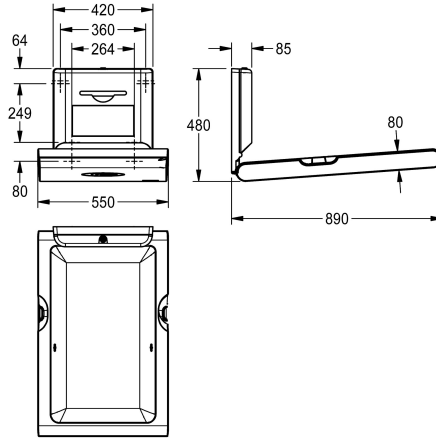

KWC CAMBRINO Baby-Wickeltisch vertikal

Modell-Linie: CAMBRINO | CAMB20VP
Wickeltische | Baby-Wickeltische

KWC-Nr.

2030057694

2030057695

mit Frontplatte aus Edelstahl

Akzentfarbe

weiss

Edelstahl

CAMBRINO Baby-Wickeltisch vertikal für Wandmontage, aus Polypropylen mit antibakteriellem Biocote®-Schutz, Farbton Weiß, klappbar, mit integriertem Stoßdämpfer für sicheres Öffnen und Schließen, Nylon-Sicherheitsgurt und Haken an beiden Seiten, abschließbares Spenderfach für Einweg-Papieraufgetücher in Interfold-Faltung mit maximaler Breite 260 mm. Zertifiziert nach EN

12221-1 und EN 12221-2. Inklusive Befestigungsmaterial und 80 Stück Einweg-Papieraufgetüchern.

Abmessungen geschlossen 550 x 890 x 100 mm (B x H x T)
 Abmessungen geöffnet 550 x 480 x 890 mm (B x H x T)

Technische Daten

Klappbar
Material
Maximale Belastbarkeit
Gesamttiefe
Gesamthöhe
Gesamtbreite
Oberflächenmaterial
Art der Montage
Akzentfarbe
Grundfarbe
teamNumber
sanitasTroeschNumber

ja
Kunststoff
11 Kilogramm
100 mm
890 mm
550 mm
Kunststoff
Wandmontage
weiss
weiss
572014
4772 144