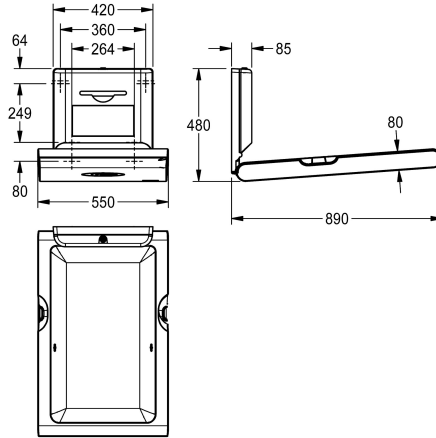

KWC CAMBRINO Baby-Wickeltisch vertikal

Modell-Linie: CAMBRINO | CAMB20VP
Wickeltische | Baby-Wickeltische

KWC-Nr.

2030057694

2030057695

mit Frontplatte aus Edelstahl

Akzentfarbe

weiss

Edelstahl

CAMBRINO Baby-Wickeltisch vertikal für Wandmontage, aus Polypropylen mit antibakteriellem Biocote®-Schutz, Farbton Weiß, klappbar, mit integriertem Stoßdämpfer für sicheres Öffnen und Schließen, Nylon-Sicherheitsgurt und Haken an beiden Seiten, abschließbares Spenderfach für Einweg-Papieraufgetücher in Interfold-Faltung mit maximaler Breite 260 mm. Zertifiziert nach EN

12221-1 und EN 12221-2. Inklusive Befestigungsmaterial und 80 Stück Einweg-Papieraufgetüchern.

Abmessungen geschlossen 550 x 890 x 100 mm (B x H x T)
 Abmessungen geöffnet 550 x 480 x 890 mm (B x H x T)

Technische Daten

klappbar

Material

Maximale Belastbarkeit

Gesamttiefe

Gesamthöhe

Gesamtbreite

Oberflächenmaterial