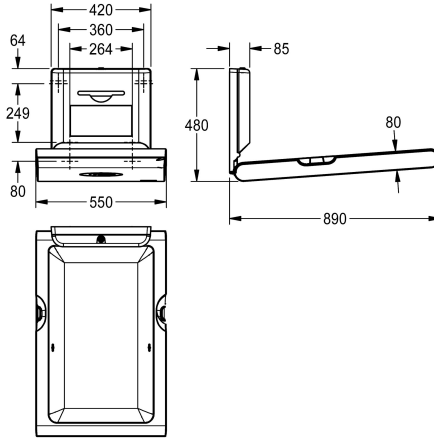

KWC CAMBRINO Cambiador de bebé, vertical

Modell-Linie: CAMBRINO | CAMB20VP
Cambiadores de bebé | Bañera para bebés

KWC-No.

2030057694

2030057695

con placa frontal de acero inoxidable

Color acento

Blanco

STAINLESSSTEEL

Cambiador de bebé CAMBRINO vertical para montaje en pared, de polipropileno con protección antibacteriana Biocote®, color blanco, abatible, con amortiguador integrado para una apertura y un cierre seguros, cinturón de seguridad de nailon y ganchos a ambos lados, compartimento dispensador que se puede cerrar para toallas de papel desechables con pliegue Interfold y una anchura máxima de

260 mm. Certificado según la EN 12221-1 y la EN 12221-2. Material de fijación incluido y 80 toallas de papel desechables.

Dimensiones cerrado 550 x 890 x 100 mm (L x A x P)
Dimensiones abierto 550 x 480 x 890 mm (L x A x P)

Datos técnicos

Plegable

Material

ATT-WS-MAXLOADCAPACITY

Profundidad

Altura

Anchura total

Material de superficie