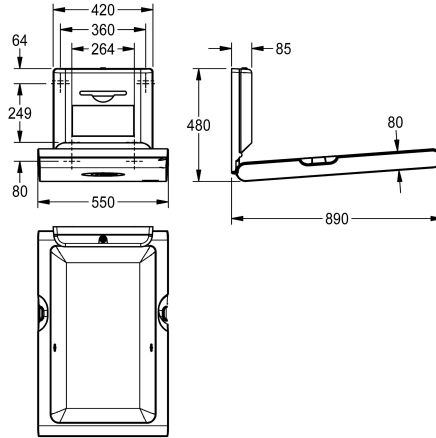

### KWC-No.

2030057694

2030057695

avec plaque frontale en acier inoxydable

largeur maximale 260 mm. Certifié EN 12221-1 et EN 12221-2. Avec matériel de fixation et paquet de 80 papiers monousage.

Dimensions fermée 550 x 890 x 100 mm (L x H x P)  
Dimensions ouverte 550 x 480 x 890 mm (L x H x P)

### Données techniques

Charnière

Matière

ATT-WS-MAXLOADCAPACITY

Profondeur totale

Hauteur totale

Largeur totale

Matériel de surface

550 mm

Synthétique

Montage mural

Blanc

Blanc