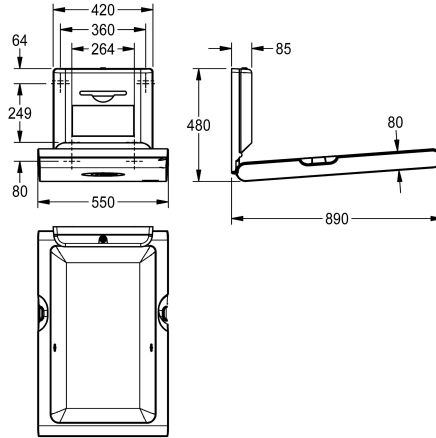

KWC CAMBRINO

Table à langer verticale

Modell-Linie: CAMBRINO | CAMB20VP

Les solutions de lavage | Baignoire pour bébé

KWC-No.

2030057694

2030057695

avec plaque frontale en acier inoxydable

largeur maximale 260 mm. Certifié EN 12221-1 et EN 12221-2. Avec matériel de fixation et paquet de 80 papiers monousage.

Dimensions fermée 550 x 890 x 100 mm (L x H x P)
Dimensions ouverte 550 x 480 x 890 mm (L x H x P)

Données techniques

Charnière

Matière

ATT-WS-MAXLOADCAPACITY

Profondeur totale

Hauteur totale

Largeur totale

Matériel de surface

100 mm

890 mm

550 mm

Synthétique

Montage mural

Blanc

Blanc

572014