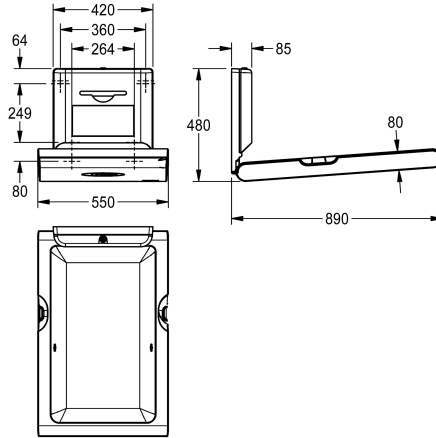

KWC CAMBRINO

Table à langer verticale

Modell-Linie: CAMBRINO | CAMB20VP

Les solutions de lavage | Baignoire pour bébé

KWC-No.

2030057694

2030057695

avec plaque frontale en acier inoxydable

Couleur d'accent

Blanc

Acier inoxydable

Table à langer verticale CAMBRINO pour montage mural, en polypropylène à protection antibactérienne Biocote®, couleur blanc, rabattable, avec amortisseur intégré pour une ouverture et une fermeture en sécurité, sangle de sécurité en nylon et crochets des deux côtés, distributeur verrouillable de papier pliage Interfold,

largeur maximale 260 mm. Certifié EN 12221-1 et EN 12221-2. Avec matériel de fixation et paquet de 80 papiers monousage.

Dimensions fermée 550 x 890 x 100 mm (L x H x P)
 Dimensions ouverte 550 x 480 x 890 mm (L x H x P)

Données techniques

Charnière
Matière
ATT-WS-MAXLOADCAPACITY
Profondeur totale
Hauteur totale
Largeur totale
Matériel de surface
Type de montage
Couleur d'accent
Couleur de base

Oui
Synthétique
11 kilogramme
100 mm
890 mm
550 mm
Synthétique
Montage mural
Blanc
Blanc