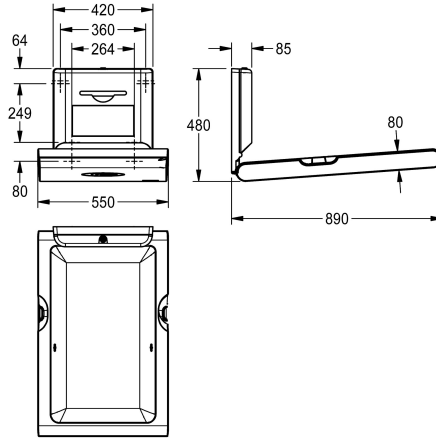

KWC CAMBRINO Babyverschoontafel verticaal

Modell-Linie: CAMBRINO | CAMB20VP
Babyverschoontafels | Luiertafels

KWC-No.

2030057694

2030057695

Met frontplaat van roestvrij staal

Accentkleur

Wit

STAINLESSSTEEEL

CAMBRINO babyverschoontafel verticaal voor wandmontage, van polypropyleen met antibacteriële Biocote®-bescherming, kleur wit, opklapbaar, met geïntegreerde schokdemper voor veilig openen en sluiten, nylon veiligheids gordel aan beide zijden, afsluitbaar dispenservak voor papieren wegwerponderleggers met Interfold-vouw met maximale breedte 260 mm. Gecertificeerd volgens EN

12221-1 en EN 12221-2. Inclusief bevestigingsmateriaal en 80 stuks papieren wegwerp-onderlegdoeken.

Afmetingen gesloten 550 x 890 x 100 mm (B x H x D)
 Afmetingen geopend 550 x 480 x 890 mm (B x H x D)

Technical Data

Opklapbaar

Materiaal

ATT-WS-MAXLOADCAPACITY

Totale diepte

Totale hoogte

Totale breedte

Oppervlakte materiaal