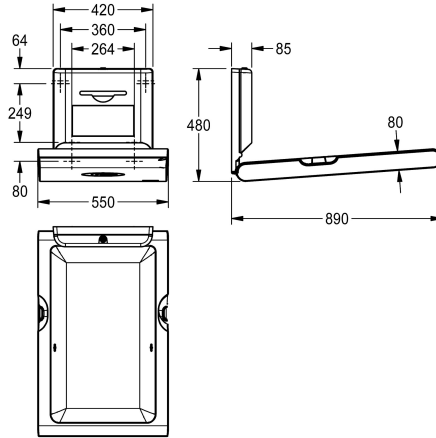

KWC CAMBRINO Babyverschoontafel verticaal

Modell-Linie: CAMBRINO | CAMB20VP
Babyverschoontafels | Luiertafels

KWC-No.

2030057694

2030057695

Met frontplaat van roestvrij staal

Accentkleur

Wit

STAINLESSSTEEL

CAMBRINO babyverschoontafel verticaal voor wandmontage, van polypropyleen met antibacteriële Biocote®-bescherming, kleur wit, opklapbaar, met geïntegreerde schokdemper voor veilig openen en sluiten, nylon veiligheids gordel aan beide zijden, afsluitbaar dispenservak voor papieren wegwerponderleggers met Interfold-vouw met maximale breedte 260 mm. Gecertificeerd volgens EN

12221-1 en EN 12221-2. Inclusief bevestigingsmateriaal en 80 stuks papieren wegwerp-onderlegdoeken.

Afmetingen gesloten 550 x 890 x 100 mm (B x H x D)
 Afmetingen geopend 550 x 480 x 890 mm (B x H x D)

Technical Data

Opklapbaar

Materiaal

ATT-WS-MAXLOADCAPACITY

Totale diepte

Totale hoogte

Totale breedte

Oppervlakte materiaal