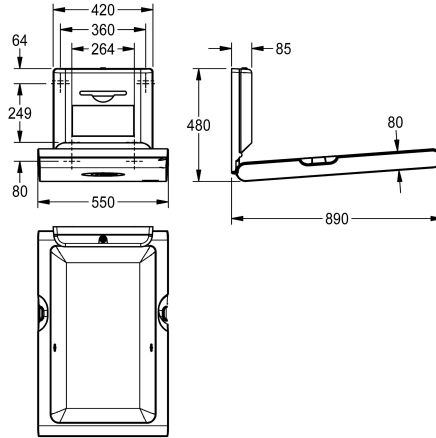

KWC CAMBRINO

Baby-skötbord

Modell-Linie: CAMBRINO | CAMB20VP

Baby-skötbord | Babybyte, delar

KWC-No.

2030057694

2030057695

with front panel made of stainless steel

260 mm. Certifierad enligt EN 12221-1 och EN 12221-2. Inklusive monteringsmaterial och 80 stycken engångspappershanddukar.

Mått stängt 550 x 890 x 100 mm (B x H x D)

Mått öppet 550 x 480 x 890 mm (B x H x D)

Technical Data

Gångjärn

Ja

Material

Syntetisk

ATT-WS-MAXLOADCAPACITY

11 Kilogram

Övergripande djup

100 mm

Total höjd

890 mm

Total bredd

550 mm

Yt material

Syntetisk

Typ av montering