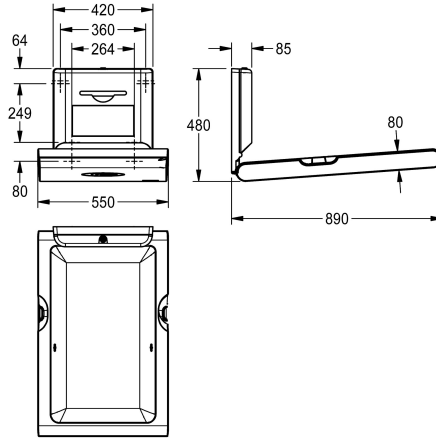

KWC CAMBRINO Baby-Wickeltisch vertikal

Modell-Linie: CAMBRINO | CAMB22VS
Wickeltische | Baby-Wickeltische

KWC-Nr.

2030057694

2030057695

mit Frontplatte aus Edelstahl

Akzentfarbe

weiss

Edelstahl

CAMBRINO Baby-Wickeltisch vertikal für Wandmontage, aus Polypropylen mit antibakteriellem Biocote®-Schutz, Farbton Weiß, Frontplatte aus Edelstahl, klappbar, mit integriertem Stoßdämpfer für sicheres Öffnen und Schließen, Nylon-Sicherheitsgurt und Haken an beiden Seiten, abschließbares Spenderfach für Einweg-Papieraufgetücher in Interfold-Faltung mit maximaler Breite 260

mm. Zertifiziert nach EN 12221-1 und EN 12221-2. Inklusive Befestigungsmaterial und 80 Stück Einweg-Papieraufgetüchern.

Abmessungen geschlossen 550 x 890 x 100 mm (B x H x T)
Abmessungen geöffnet 550 x 480 x 890 mm (B x H x T)

890 mm

550 mm

Kunststoff

Wandmontage

Edelstahl

weiss

63FY02B

Verbrauchsmaterial