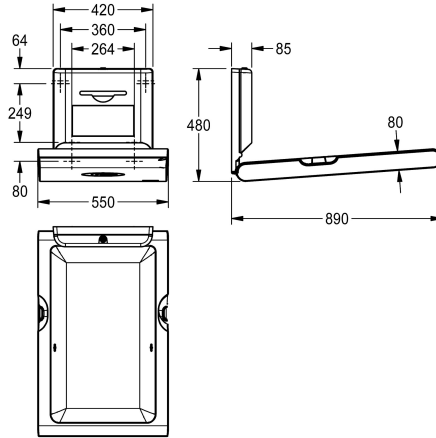

KWC CAMBRINO Baby-Wickeltisch vertikal

Modell-Linie: CAMBRINO | CAMB22VS
Wickeltische | Baby-Wickeltische

KWC-Nr.

2030057694

2030057695

mit Frontplatte aus Edelstahl

Akzentfarbe

weiss

Edelstahl

CAMBRINO Baby-Wickeltisch vertikal für Wandmontage, aus Polypropylen mit antibakteriellem Biocote®-Schutz, Farbton Weiß, Frontplatte aus Edelstahl, klappbar, mit integriertem Stoßdämpfer für sicheres Öffnen und Schließen, Nylon-Sicherheitsgurt und Haken an beiden Seiten, abschließbares Spenderfach für Einweg-Papieraufgetücher in Interfold-Faltung mit maximaler Breite 260

mm. Zertifiziert nach EN 12221-1 und EN 12221-2. Inklusive Befestigungsmaterial und 80 Stück Einweg-Papieraufgetüchern.

Abmessungen geschlossen 550 x 890 x 100 mm (B x H x T)
Abmessungen geöffnet 550 x 480 x 890 mm (B x H x T)

100 mm

Gesamthöhe

890 mm

Gesamtbreite

550 mm

Oberflächenmaterial

Kunststoff

Art der Montage