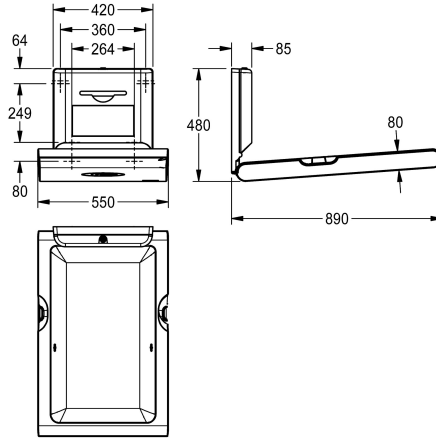

KWC CAMBRINO Baby-Wickeltisch vertikal

Modell-Linie: CAMBRINO | CAMB22VS
Wickeltische | Baby-Wickeltische

KWC-Nr.

2030057694

2030057695

mit Frontplatte aus Edelstahl

Akzentfarbe

weiss

Edelstahl

CAMBRINO Baby-Wickeltisch vertikal für Wandmontage, aus Polypropylen mit antibakteriellem Biocote®-Schutz, Farbton Weiß, Frontplatte aus Edelstahl, klappbar, mit integriertem Stoßdämpfer für sicheres Öffnen und Schließen, Nylon-Sicherheitsgurt und Haken an beiden Seiten, abschließbares Spenderfach für Einweg-Papieraufgetücher in Interfold-Faltung mit maximaler Breite 260

mm. Zertifiziert nach EN 12221-1 und EN 12221-2. Inklusive Befestigungsmaterial und 80 Stück Einweg-Papieraufgetüchern.

Abmessungen geschlossen 550 x 890 x 100 mm (B x H x T)
Abmessungen geöffnet 550 x 480 x 890 mm (B x H x T)

Technische Daten

klappbar

Material

Maximale Belastbarkeit

Gesamttiefe

Gesamthöhe

Gesamtbreite

Oberflächenmaterial

Art der Montage

Akzentfarbe

Grundfarbe

ja

Kunststoff

11 Kilogramm

100 mm

890 mm

550 mm

Kunststoff

Wandmontage

Edelstahl

weiss

Verbrauchsmaterial