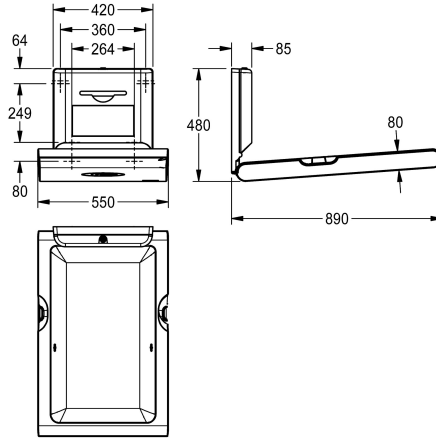

KWC CAMBRINO Baby-Wickeltisch vertikal

Modell-Linie: CAMBRINO | CAMB22VS
Wickeltische | Baby-Wickeltische

KWC-Nr.

2030057694

2030057695

mit Frontplatte aus Edelstahl

Akzentfarbe

weiss

Edelstahl

CAMBRINO Baby-Wickeltisch vertikal für Wandmontage, aus Polypropylen mit antibakteriellem Biocote®-Schutz, Farbton Weiß, Frontplatte aus Edelstahl, klappbar, mit integriertem Stoßdämpfer für sicheres Öffnen und Schließen, Nylon-Sicherheitsgurt und Haken an beiden Seiten, abschließbares Spenderfach für Einweg-Papieraufgetücher in Interfold-Faltung mit maximaler Breite 260

mm. Zertifiziert nach EN 12221-1 und EN 12221-2. Inklusive Befestigungsmaterial und 80 Stück Einweg-Papieraufgetüchern.

Abmessungen geschlossen 550 x 890 x 100 mm (B x H x T)
Abmessungen geöffnet 550 x 480 x 890 mm (B x H x T)

Technische Daten

klappbar

Material

Maximale Belastbarkeit

Gesamttiefe

Gesamthöhe

Gesamtbreite

Oberflächenmaterial