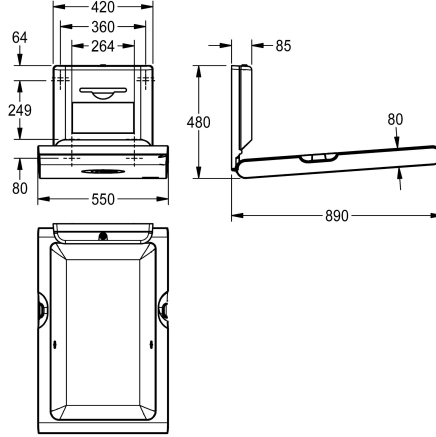

KWC CAMBRINO Cambiador de bebé, vertical

Modell-Linie: CAMBRINO | CAMB22VS
Cambiadores de bebé | Bañera para bebés

KWC-No.

2030057694

2030057695

con placa frontal de acero inoxidable

Color acento

Blanco

STAINLESSSTEEL

Cambiador de bebé CAMBRINO vertical para montaje en pared, de polipropileno con protección antibacteriana Biocote®, color blanco, placa frontal de acero inoxidable, abatible, con amortiguador integrado para una apertura y un cierre seguros, cinturón de seguridad de nailon y ganchos a ambos lados, compartimento dispensador que se puede cerrar para toallas de papel

desechables con pliegue Interfold y una anchura máxima de 260 mm. Certificado según la EN 12221-1 y la EN 12221-2. Material de fijación incluido y 80 toallas de papel desechables.

Dimensiones cerrado 550 x 890 x 100 mm (L x A x P)
Dimensiones abierto 550 x 480 x 890 mm (L x A x P)

Datos técnicos

Plegable

Material

ATT-WS-MAXLOADCAPACITY

Profundidad

Altura

Anchura total

Material de superficie

Tipo de montaje

Color acento

Color primario

Si

Sintético

11 Kilogramo

100 mm

890 mm

550 mm

Sintético

Montaje a pared

STAINLESSSTEEL

Blanco

Consumibles