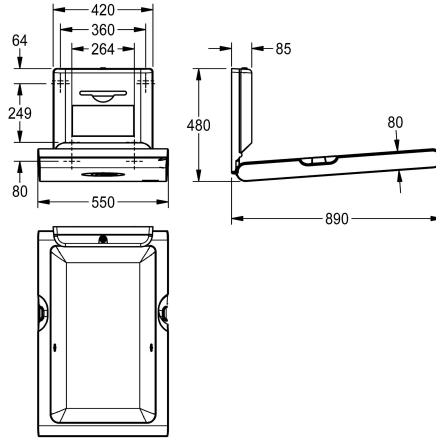

KWC CAMBRINO

Table à langer verticale

Modell-Linie: CAMBRINO | CAMB22VS

Les solutions de lavage | Baignoire pour bébé

KWC-No.

2030057694

2030057695

avec plaque frontale en acier inoxydable

Couleur d'accent

Blanc

Acier inoxydable

Table à langer verticale CAMBRINO pour montage mural, en polypropylène à protection antibactérienne Biocote®, couleur blanc, plaque frontale en acier inoxydable, rabattable, avec amortisseur intégré pour une ouverture et une fermeture en sécurité, sangle de sécurité en nylon et crochets des deux côtés, distributeur verrouillable de papier pliage Interfold, largeur maximale 260 mm.

Certifié EN 12221-1 et EN 12221-2. Avec matériel de fixation et paquet de 80 papiers monousage.

Dimensions fermée 550 x 890 x 100 mm (L x H x P)
Dimensions ouverte 550 x 480 x 890 mm (R x H x P)

Données techniques

Charnière

Matière

ATT-WS-MAXLOADCAPACITY

Profondeur totale

Hauteur totale

Largeur totale

Matériel de surface

Type de montage

Couleur d'accent

Couleur de base

Oui

Synthétique

11 kilogramme

100 mm

890 mm

550 mm

Synthétique

Montage mural

Acier inoxydable

Blanc

Consommables