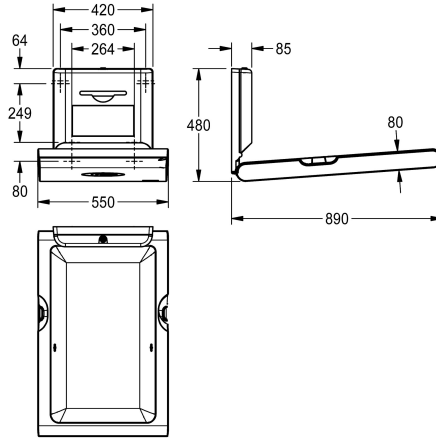

KWC CAMBRINO Fasciatoio verticale

Modell-Linie: CAMBRINO | CAMB22VS
Fasciatoi | Vasche per neonati

KWC-No.

2030057694

2030057695

con pannello frontale in acciaio inox

Colore accento

Bianco

Acciaio inox

Fasciatoio verticale CAMBRINO in polipropilene per installazione a parete con protezione antibatterica Biocote®, colore bianco, piastra frontale in acciaio inox, ribaltabile, con ammortizzatore integrato per garantire un'apertura e una chiusura in sicurezza, cintura di sicurezza in nylon e ganci su entrambi i lati, scomparto dispenser chiudibile per salviette asciugamani usa e getta in piega interfilata

con larghezza massima pari a 260 mm, certificazione EN 12221-1 e EN 12221-2. Incluso materiale di fissaggio e 80 pezzi di asciugamani di carta usa e getta.

Dimensioni da chiuso 550 x 890 x 100 mm (L x A x P)
Dimensioni da aperto 550 x 480 x 890 mm (L x A x P)

Dati tecnici

Incardinato

Materiale

ATT-WS-MAXLOADCAPACITY

Profondità totale

Altezza totale

Larghezza complessiva

composizione della superficie

Tipo di montaggio

Colore accento

Colore di base

Sì

Sintetico

11 Kilogram

100 mm

890 mm

550 mm

Sintetico

Installazione a parete

Acciaio inox

Bianco