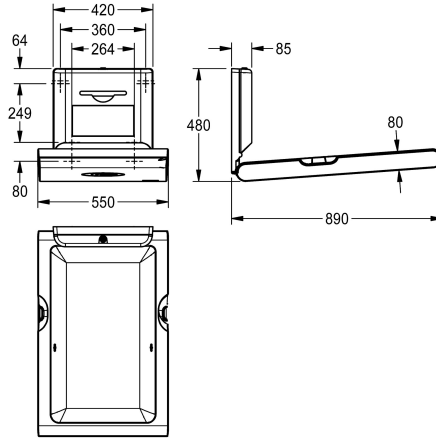

KWC CAMBRINO Babyverschoontafel verticaal

Modell-Linie: CAMBRINO | CAMB22VS
Babyverschoontafels | Luiertafels

KWC-No.

2030057694

2030057695

Met frontplaat van roestvrij staal

Accentkleur

Wit

STAINLESSSTEEEL

CAMBRINO babyverschoontafel verticaal voor wandmontage, van polypropyleen met antibacteriële Biocote®-bescherming, kleur wit, frontplaat van roestvrij staal, opklapbaar, met geïntegreerde schokdemper voor veilig openen en sluiten, nylon veiligheids gordel aan beide zijden, afsluitbaar dispenservak voor papieren wegwerponderleggers met interfold-vouw met maximale breedte

260 mm. Gecertificeerd volgens EN 12221-1 en EN 12221-2. Inclusief bevestigingsmateriaal en 80 stuks papieren wegwerponderleggers.

Afmetingen gesloten 550 x 890 x 100 mm (B x H x D)
Afmelingen geopend 550 x 480 x 890 mm (B x H x D)

Technical Data

Opklapbaar

Materiaal

ATT-WS-MAXLOADCAPACITY

Totale diepte

Totale hoogte

Totale breedte

Oppervlakte materiaal