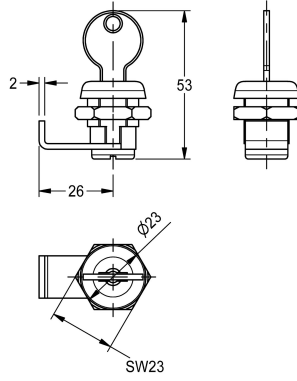

## KWC

Lukko ja avain

Modell-Linie: CAMBRINO | ECAMB005  
Varaosat | Varaosat pesupaikat

### KWC-No.

**2030057749**  
ECAMB005 Lukko

Lukko ja avain CAMBRINO-hoitopöytiin

### Tekniset tiedot

Täyttömäärä

1

Määrä mittayksikkö

Kappaleita

IviCode

0