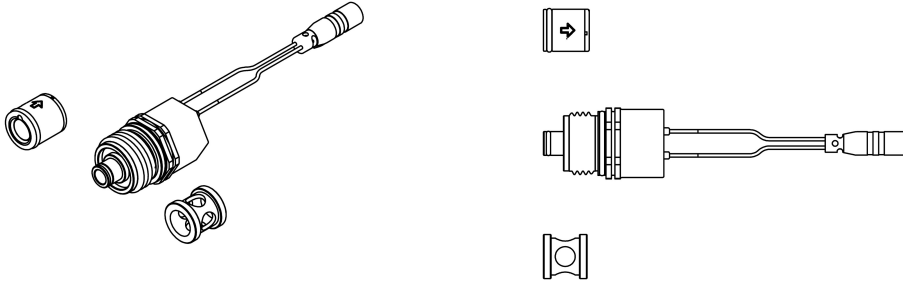

KWC

Set für thermische Desinfektion

Modell-Linie: F5 | ACXT2001

Duscharmaturen | Zubehör Duschen

KWC-Nr.

2030057940

Set für thermische Desinfektion

Set für Thermische Desinfektion mit Magnetventilkartusche DN 5, bistabil, mit wasserdichtem Stecker und Sieb, 6 V DC,

Rückflussverhinderer und Distanzstück.

Ersatzteile

Magnetventilkartusche

2030003033
EAQFU0001

Montageschlüssel

2000105636
ZFIT G0007