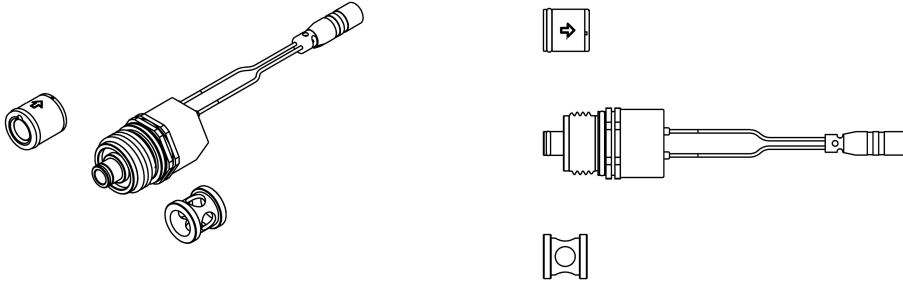

KWC

Set pour désinfection thermique

Modell-Linie: F5 | ACXT2001

Douches | Accessoires

KWC-No.

2030057940

Set pour désinfection thermique

Set pour désinfection thermique

Données techniques

teamNumber

0

Pièces de rechange

Cartouche d'électrovanne de dérivation

2030003033

EAQFU0001

Clé de montage