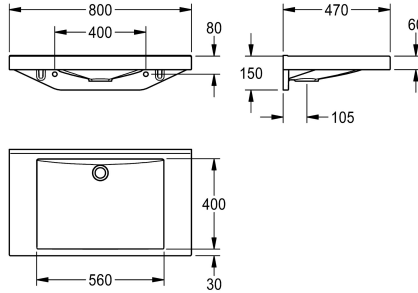

### KWC-No.

**2030058091**

QUADRO-FX wastafel

QUADRO-FX wastafel gemaakt van kunstharzegebonden mineraal graniet MIRANIT met poriënvrij, glad oppervlak, (temperatuurbestendig tot 80 °C). Met een naadloos gevormde, rechthoekige kom, zonder overloop, zonder kraanvlak. Bevestiging aan achterzijde kom. Driezijdig schort 60 mm (H). Overlooprand

aan achterkant, inclusief bevestigingsmateriaal.

Afmetingen 800 x 150 x 470 mm (B x H x D)  
Afmetingen kom 560 x 90 x 400 mm (B x H x D)

Inbouw wastafel
Centraal
90 mm
400 mm
Rechthoekig
560 mm
Alpinewit
Mineraal materiaal
Miranit
470 mm
60 mm
800 mm
Neen
Ja
DN 32
Neen
Neen
Neen
Wandmontage
Neen