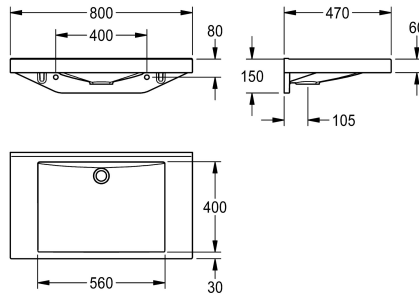

KWC QUADRO-FX Umywalka pojedyncza

Modell-Linie: FX | ANMW0036
Umywalki | Umywalki pojedyncze

KWC-No.

2030058091

QUADRO-FX Umywalka pojedyncza

QUADRO-FX Umywalka pojedyncza QUADRO ze związanego żywicy syntetyczną kompozytu mineralnego MIRANIT o gładkiej, pozbawionej porów powierzchni (odporność na temperaturę do 80 C), kolor biały alpejski. Z bezspoinową, prostokątną niecką, bez przelewu, bez półki na armaturę. Mocowanie za pomocą otworów

montażowych w tylnej ścianie. Trzystronny fartuch 60 mm (wys.). Tylna krawędź przyścienna, w komplecie zestaw montażowy.

Wymiary 800 x 150 x 470 mm (szer. x wys. x głęb.)
Wymiary niecki 560 x 90 x 400 mm (szer. x wys. x głęb.)

Dane techniczne

Rodzaje umywalk
Umiejscowienie komory
Komora - głębokość komory
Głębokość komory
Kształt miski
Szerokość komory
Kolor
Materiał
Kod materiałowy
Łączna głębokość
Łączna wysokość
Łączna szerokość
Przelew
Tylna krawędź przyścienna
średnica syfonu
Syfon w komplecie
Ścianka tylna
Półka na baterię
Rodzaj montażu
ATT-WS-WASTESLEEVEINCL

Umywalka częściowo wbudowana w blat
W środku
90 mm
400 mm
Prostokąt
560 mm
Biały
Materiał mineralny
Miranit
470 mm
60 mm
800 mm
Nie
Tak
DN 32
Nie
Nie
Nie
Montaż naścienny
Nie

Akcesoria opcjonalne