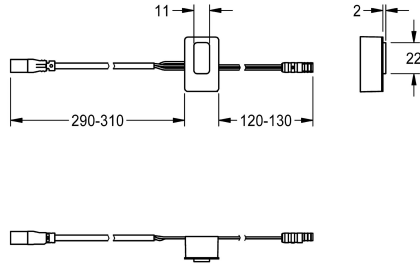

KWC

Sensor, ID 32/00001

Modell-Linie: F5 | ASEF3001

Zubehör und Funktionsteile | Ersatzteile Spülarmaturen

KWC-Nr.

2030058225

Sensor mit Steuerelektronik, ID 32/00001

Technische Daten

Füllmenge

1

Mengeneinheit

Stück